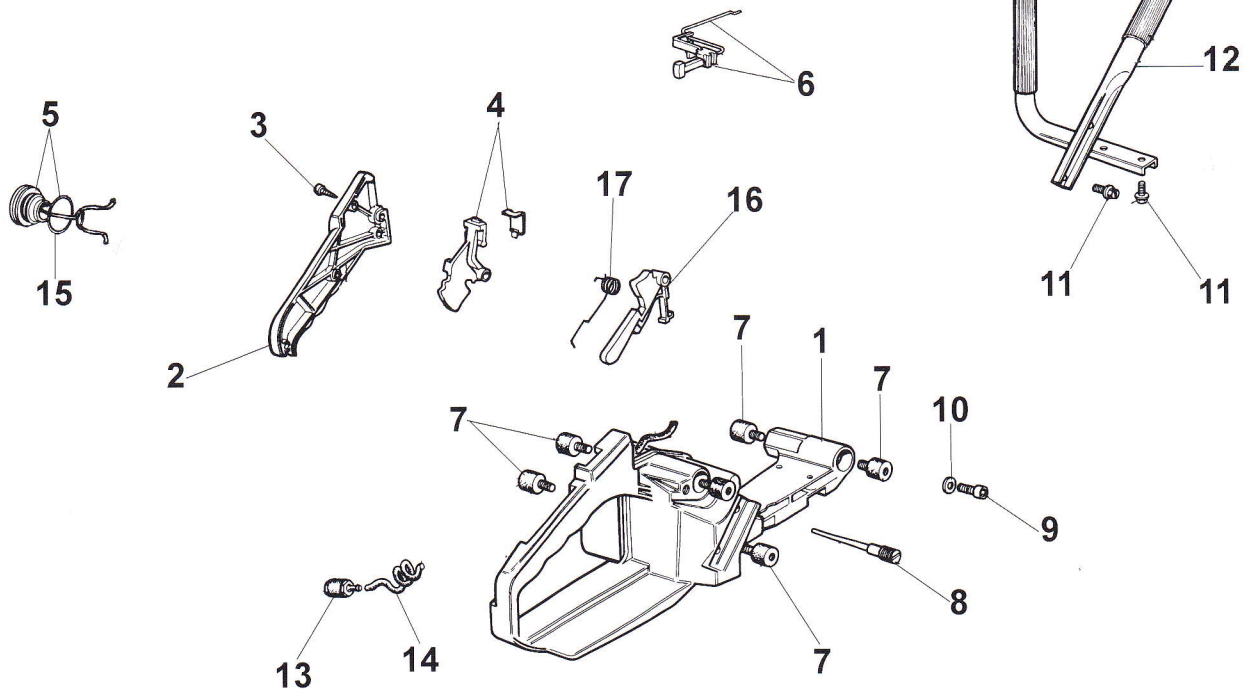

mod. 970 - 980 - 971 - 981