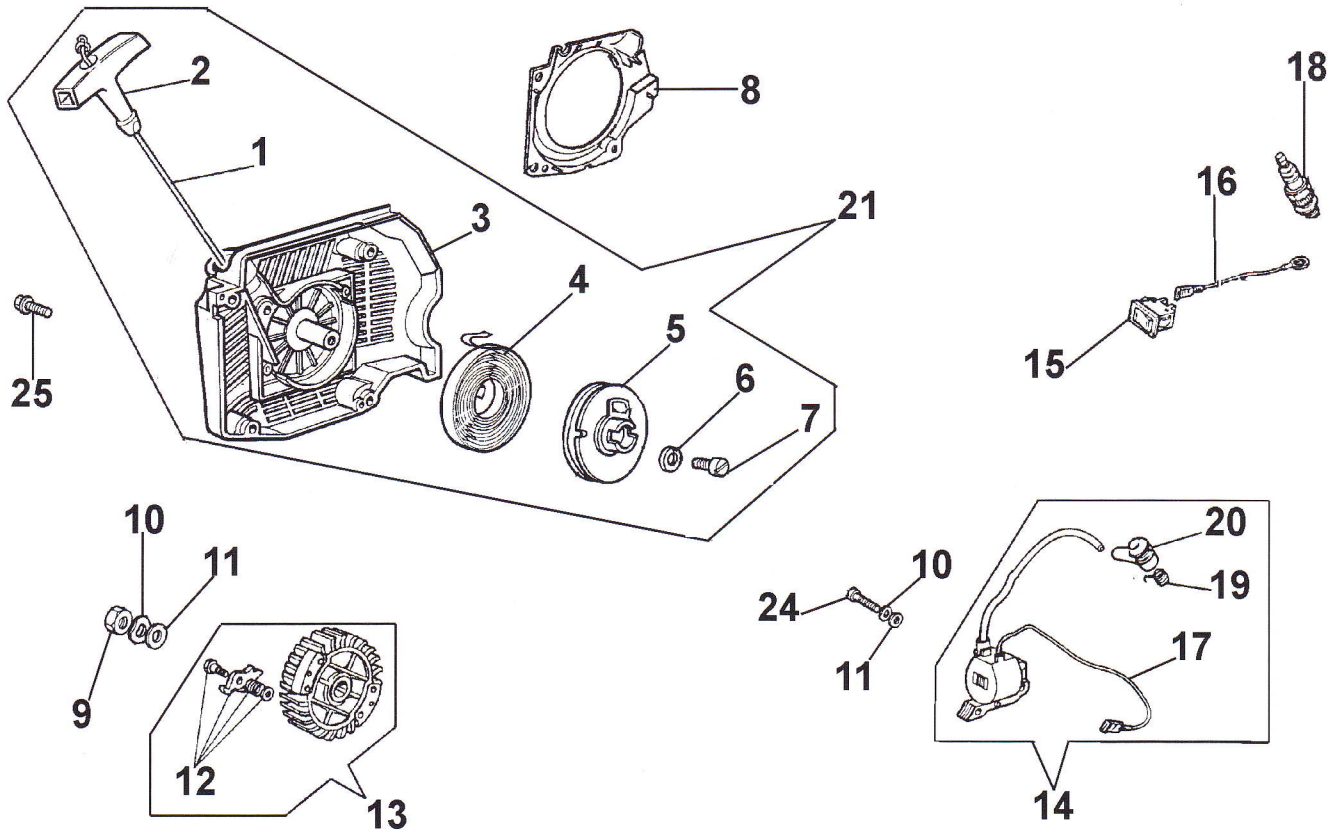

mod. 956 - 962 - 970 - 980 - 971 - 981

mod. 956 - 962

mod. 970 - 980 - 971 - 981

REF.	PART. NO.	SOSTITUITO DA REEMPLACÉ PAR REPLACED BY	DESCRIZIONE ITALIANO	DESCRIPTION ENGLISH	DESCRIPTION FRANÇAIS	DESCRIPCION ESPAÑOL	Bollettino - Bulletin		
							Gr.	N°	Data-Date
1	0970.00037		CORDA	ROPE	CORDE	CUERDA			
2	0970.00064		IMPUGNATURA	HANDLE	POIGNEE	EMPUNADURA			
3	50010069		CONVOGL. ARANCIO .	STARTER CASE OR.	CARTER ORANGE	CARTER ANAR.			
4	0040.00132		MOLLA	SPRING	RESSORT	RESORTE			
5	0970.00041		PULEGGIA	PULLEY	POULIE	POLEA			
6	3918006		RONDELLA	WASHER	RONDELLE	ARANDELA			
7	3908036		VITE	SCREW	VIS	TORNILLO			
8	50010019A		FLANGIA	FLANGE	FLASQUE	PLACA			
9	0040.00142		DADO	NUT	ECROU	TUERCA			
10	3833080		RONDELLA	WASHER	RONDELLA	ARANDELA			
11	0050.00361		RONDELLA	WASHER	RONDELLE	ARANDELA			
12	0970.00217		KIT ARPIONCINI	PAWL KIT	KIT CLIQUETTE	JUEGO DE TRINQUETE			
13	50010030		VOLANO COMPL.	FLYWHEEL ASSY	VOLANT COMPL.	VOLANTE COMPL.			
14	50020007A		BOBINA	COMPL. COIL	BOBINE	BOBINA			
15	2317011A		INTERRUTTORE	SWITCH	INTERRUPTEUR	INTERRUPTOR			
16	0970.00121A		CAVO	CABLE	CABLE	CABLE			
17	0970.00122A		CAVO	CABLE	CABLE	CABLE			
18	0050.00019		CANDELA	SPARK PLUG	BOUGIE	BUJIA			
19	0946.00169		MOLLA	SPRING	RESSORT	RESORTE			
20	0946.00097		PIPETTA	CAP	CAPUCHON	CUBRE BUJIA			
21	50012001		CONVOGL. ARANCIO .	STARTER CASE OR.	CARTER ORANGE	CARTER ANAR.			
22	0060.00152		RONDELLA	WASHER	RONDELLE	ARANDELA			
23	0060.00315		RONDELLA	WASHER	RONDELLE	ARANDELA			
24	0940.00227		VITE	SCREW	VIS	TORNILLO			
25	0970.00092		VITE	SCREW	VIS	TORNILLO			
26	0980.00060		SCATOLA + MOLLA	SPRING AND CASE	BOITE ET RESSORT ...	CARCASA Y RESORTE .			
27	0980.00066A		AVVIAM. COMPL. ARANCIO .	STARTER CASE OR.	CARTER ORANGE	CARTER ANARANCA ...			
	0980.00067A		AVVIAM. COMPL. ROSSO	STARTER CASE RED ...	CARTER ROUGE	CARTER ROJO			
28	0980.00036B		BOBINA 970-971-980 ..	COMPL. COIL 970-971-980 ..	BOBINE 970-971-980 ...	BOBINA 970-971-980			
	0980.00091		BOBINA 981	COMPL. COIL 981	BOBINE 981	BOBINA 981			
29	0970.00019A		FLANGIA	FLANGE	FLASQUE	PLACA			
30	52010136		VOLANO COMPL.	FLYWHEEL ASSY	VOLANT COMPL.	VOLANTE COMPL.			
31	0054.00785		VITE	SCREW	VIS	TORNILLO			
32	098000060A		MOLLA + SCATOLA	SPRING AND CASE	RESSORT + BOITE	RESORTE Y CARCASA .			