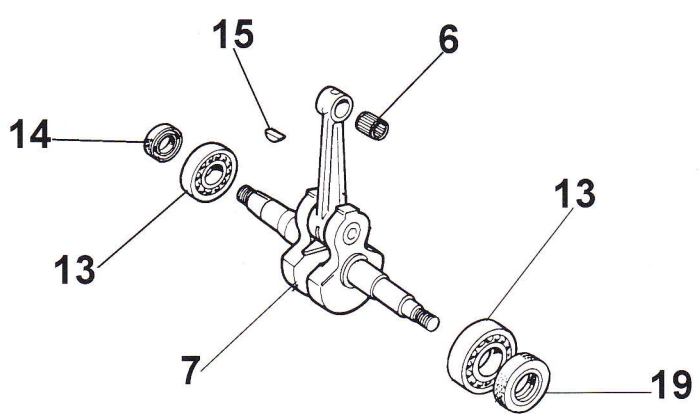

mod. 956 - 962 - 970 - 980 - 971 - 981

mod. 956 - 962

mod. 970 - 980 - 971 - 981

REF.	PART. NO.	SOSTITUITO DA REEMPLACÉ PAR REPLACED BY	DESCRIZIONE ITALIANO	DESCRIPTION ENGLISH	DESCRIPTION FRANÇAIS	DESCRIPCION ESPAÑOL	Bollettino - Bulletin		
							Gr.	N°	Data-Date
1	0970.00037		CORDA	ROPE	CORDE	CUERDA			
2	0970.00064		IMPUGNATURA	HANDLE	POIGNEE	EMPUNADURA			
3	50010069		CONVOGL. ARANCIO .	STARTER CASE OR.	CARTER ORANGE	CARTER ANAR.			
4	0040.00132		MOLLA	SPRING	RESSORT	RESORTE			
5	0970.00041		PULEGGIA	PULLEY	POULIE	POLEA			
6	3918006		RONDELLA	WASHER	RONDELLE	ARANDELA			
7	3908036		VITE	SCREW	VIS	TORNILLO			
8	50010019A		FLANGIA	FLANGE	FLASQUE	PLACA			
9	0040.00142		DADO	NUT	ECROU	TUERCA			
10	3833080		RONDELLA	WASHER	RONDELLA	ARANDELA			
11	0050.00361		RONDELLA	WASHER	RONDELLE	ARANDELA			
12	0970.00217		KIT ARPIONCINI	PAWL KIT	KIT CLIQUETTE	JUEGO DE TRINQUETE			
13	50010030		VOLANO COMPL.	FLYWHEEL ASSY	VOLANT COMPL.	VOLANTE COMPL.			
14	50020007A		BOBINA	COMPL. COIL	BOBINE	BOBINA			
15	2317011A		INTERRUTTORE	SWITCH	INTERRUPTEUR	INTERRUPTOR			
16	0970.00121A		CAVO	CABLE	CABLE	CABLE			
17	0970.00122A		CAVO	CABLE	CABLE	CABLE			
18	0050.00019		CANDELA	SPARK PLUG	BOUGIE	BUJIA			
19	0946.00169		MOLLA	SPRING	RESSORT	RESORTE			
20	0946.00097		PIPETTA	CAP	CAPUCHON	CUBRE BUJIA			
21	50012001		CONVOGL. ARANCIO .	STARTER CASE OR.	CARTER ORANGE	CARTER ANAR.			
22	0060.00152		RONDELLA	WASHER	RONDELLE	ARANDELA			
23	0060.00315		RONDELLA	WASHER	RONDELLE	ARANDELA			
24	0940.00227		VITE	SCREW	VIS	TORNILLO			
25	0970.00092		VITE	SCREW	VIS	TORNILLO			
26	0980.00060		SCATOLA + MOLLA	SPRING AND CASE	BOITE ET RESSORT ...	CARCASA Y RESORTE .			
27	0980.00066A		AVVIAM. COMPL. ARANCIO .	STARTER CASE OR.	CARTER ORANGE	CARTER ANARANCA ...			
	0980.00067A		AVVIAM. COMPL. ROSSO	STARTER CASE RED ...	CARTER ROUGE	CARTER ROJO			
28	0980.00036B		BOBINA 970-971-980 ..	COMPL. COIL 970-971-980 ..	BOBINE 970-971-980 ...	BOBINA 970-971-980			
	0980.00091		BOBINA 981	COMPL. COIL 981	BOBINE 981	BOBINA 981			
29	0970.00019A		FLANGIA	FLANGE	FLASQUE	PLACA			
30	52010136		VOLANO COMPL.	FLYWHEEL ASSY	VOLANT COMPL.	VOLANTE COMPL.			
31	0054.00785		VITE	SCREW	VIS	TORNILLO			
32	098000060A		MOLLA + SCATOLA	SPRING AND CASE	RESSORT + BOITE	RESORTE Y CARCASA .			