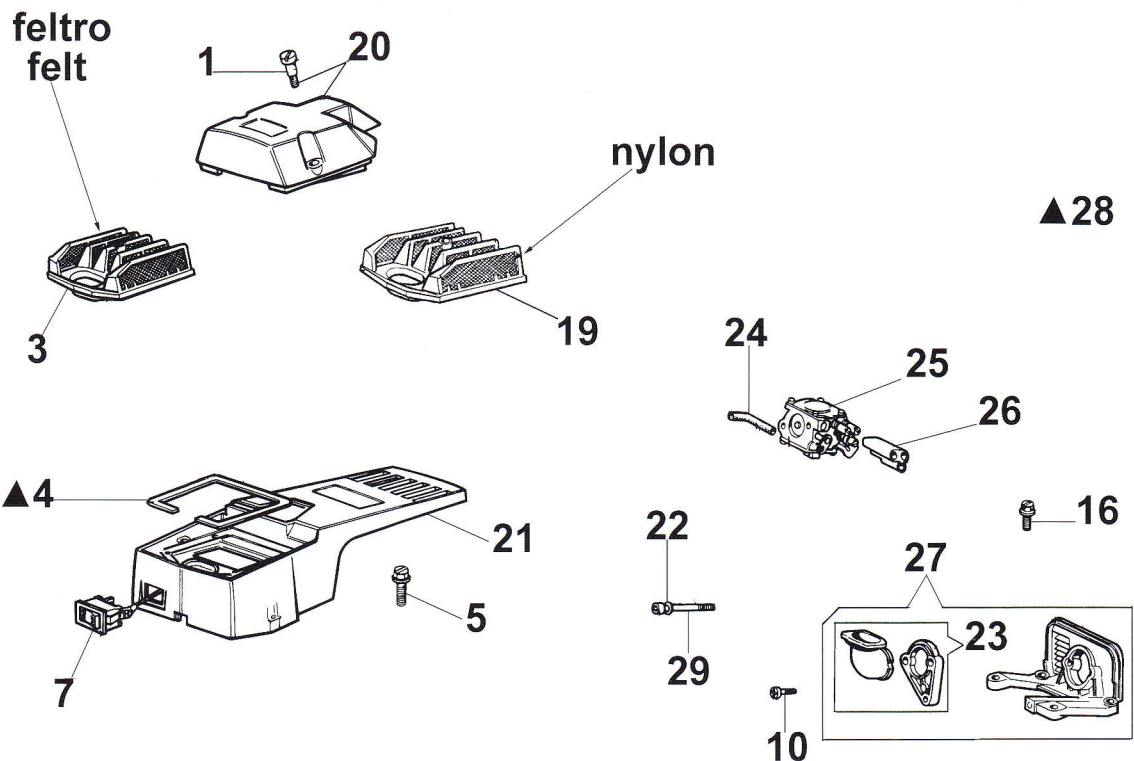

mod. 970 - 980 - 971 - 981