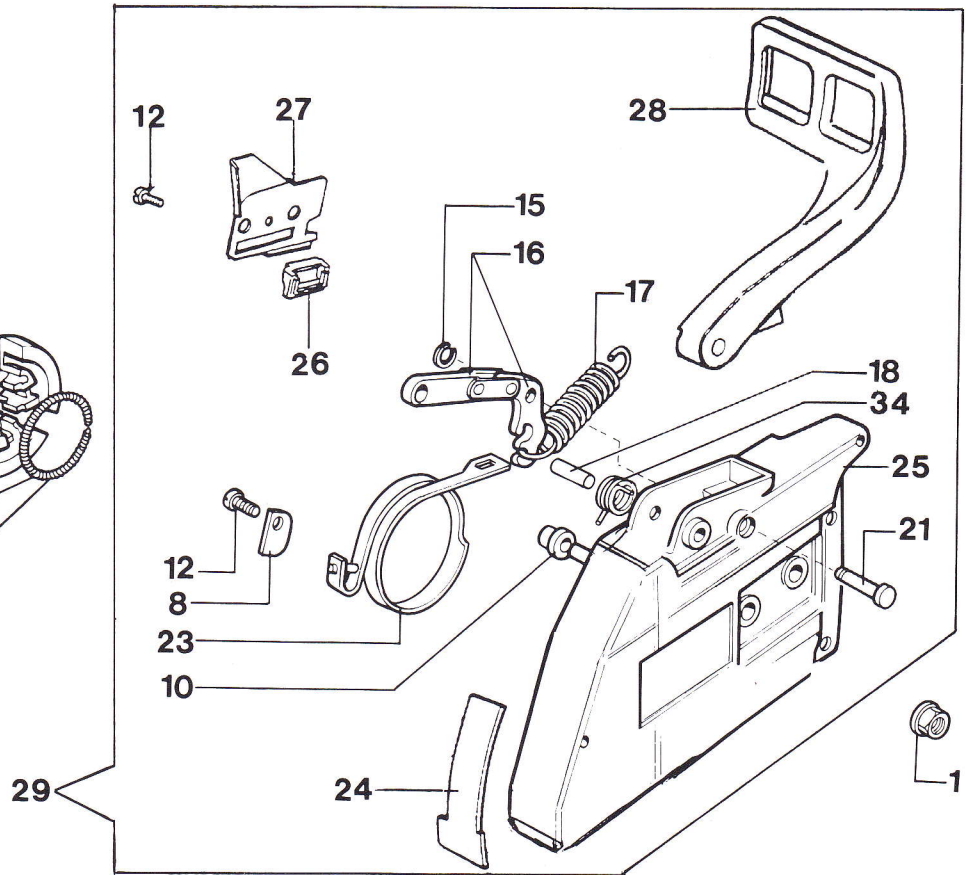

mod. 956 - 962 - 970 - 980 - 971 - 981

mod. 956 - 962