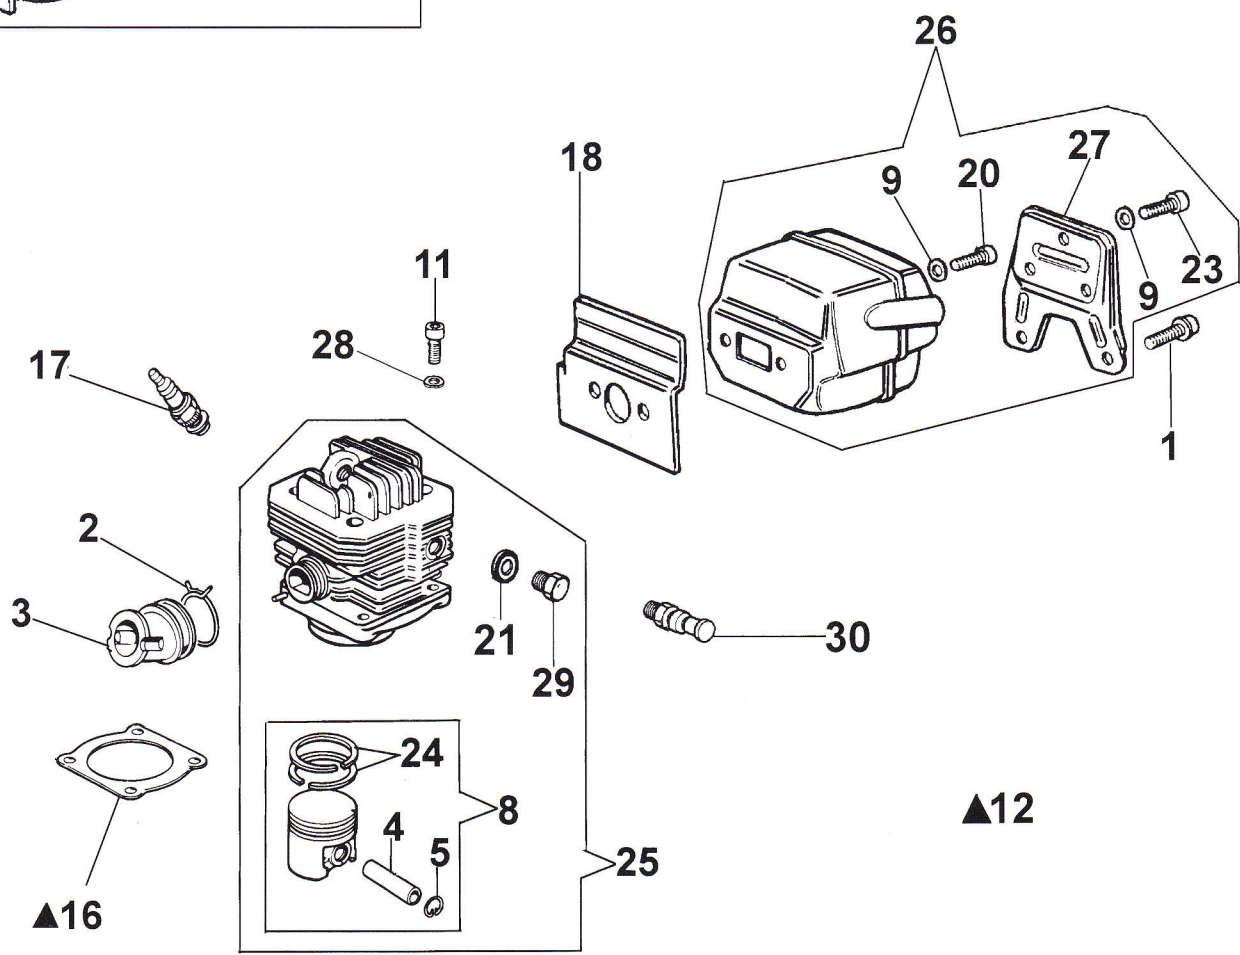

mod. 956 - 962 - 970 - 980 - 971 - 981

mod. 956 - 962

mod. 970 - 980 - 971 - 981

REF.	PART. NO.	SOSTITUITO DA REEMPLACÉ PAR REPLACED BY	DESCRIZIONE ITALIANO	DESCRIPTION ENGLISH	DESCRIPTION FRANÇAIS	DESCRIPCION ESPAÑOL	Bollettino - Bulletin		
							Gr.	N°	Data-Date
1	0970.00037		CORDA	ROPE	CORDE	CUERDA			
2	0970.00064		IMPUGNATURA	HANDLE	POIGNEE	EMPUNADURA			
3	50010069		CONVOGL. ARANCIO .	STARTER CASE OR.	CARTER ORANGE	CARTER ANAR.			
4	0040.00132		MOLLA	SPRING	RESSORT	RESORTE			
5	0970.00041		PULEGGIA	PULLEY	POULIE	POLEA			
6	3918006		RONDELLA	WASHER	RONDELLE	ARANDELA			
7	3908036		VITE	SCREW	VIS	TORNILLO			
8	50010019A		FLANGIA	FLANGE	FLASQUE	PLACA			
9	0040.00142		DADO	NUT	ECROU	TUERCA			
10	3833080		RONDELLA	WASHER	RONDELLA	ARANDELA			
11	0050.00361		RONDELLA	WASHER	RONDELLE	ARANDELA			
12	0970.00217		KIT ARPIONCINI	PAWL KIT	KIT CLIQUETTE	JUEGO DE TRINQUETE			
13	50010030		VOLANO COMPL.	FLYWHEEL ASSY	VOLANT COMPL.	VOLANTE COMPL.			
14	50020007A		BOBINA	COMPL. COIL	BOBINE	BOBINA			
15	2317011A		INTERRUTTORE	SWITCH	INTERRUPTEUR	INTERRUPTOR			
16	0970.00121A		CAVO	CABLE	CABLE	CABLE			
17	0970.00122A		CAVO	CABLE	CABLE	CABLE			
18	0050.00019		CANDELA	SPARK PLUG	BOUGIE	BUJIA			
19	0946.00169		MOLLA	SPRING	RESSORT	RESORTE			
20	0946.00097		PIPETTA	CAP	CAPUCHON	CUBRE BUJIA			
21	50012001		CONVOGL. ARANCIO .	STARTER CASE OR.	CARTER ORANGE	CARTER ANAR.			
22	0060.00152		RONDELLA	WASHER	RONDELLE	ARANDELA			
23	0060.00315		RONDELLA	WASHER	RONDELLE	ARANDELA			
24	0940.00227		VITE	SCREW	VIS	TORNILLO			
25	0970.00092		VITE	SCREW	VIS	TORNILLO			
26	0980.00060		SCATOLA + MOLLA	SPRING AND CASE	BOITE ET RESSORT ...	CARCASA Y RESORTE .			
27	0980.00066A		AVVIAM. COMPL. ARANCIO .	STARTER CASE OR.	CARTER ORANGE	CARTER ANARANCA ...			
	0980.00067A		AVVIAM. COMPL. ROSSO	STARTER CASE RED ...	CARTER ROUGE	CARTER ROJO			
28	0980.00036B		BOBINA 970-971-980 ..	COMPL. COIL 970-971-980 ..	BOBINE 970-971-980 ...	BOBINA 970-971-980			
	0980.00091		BOBINA 981	COMPL. COIL 981	BOBINE 981	BOBINA 981			
29	0970.00019A		FLANGIA	FLANGE	FLASQUE	PLACA			
30	52010136		VOLANO COMPL.	FLYWHEEL ASSY	VOLANT COMPL.	VOLANTE COMPL.			
31	0054.00785		VITE	SCREW	VIS	TORNILLO			
32	098000060A		MOLLA + SCATOLA	SPRING AND CASE	RESSORT + BOITE	RESORTE Y CARCASA .			