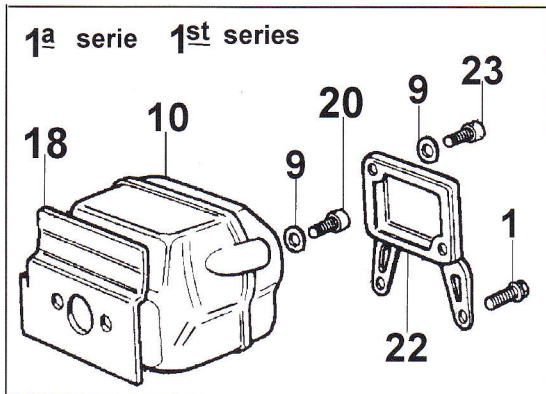

mod. 956 - 962 - 970 - 980 - 971 - 981

mod. 956 - 962

mod. 970 - 980 - 971 - 981

REF.	PART. NO.	SOSTITUITO DA REEMPLACÉ PAR REPLACED BY	DESCRIZIONE ITALIANO	DESCRIPTION ENGLISH	DESCRIPTION FRANÇAIS	DESCRIPCION ESPAÑOL	Bollettino - Bulletin		
							Gr.	N°	Data-Date
1	0970.00037		CORDA	ROPE	CORDE	CUERDA			
2	0970.00064		IMPUGNATURA	HANDLE	POIGNEE	EMPUNADURA			
3	50010069		CONVOGL. ARANCIO .	STARTER CASE OR.	CARTER ORANGE	CARTER ANAR.			
4	0040.00132		MOLLA	SPRING	RESSORT	RESORTE			
5	0970.00041		PULEGGIA	PULLEY	POULIE	POLEA			
6	3918006		RONDELLA	WASHER	RONDELLE	ARANDELA			
7	3908036		VITE	SCREW	VIS	TORNILLO			
8	50010019A		FLANGIA	FLANGE	FLASQUE	PLACA			
9	0040.00142		DADO	NUT	ECROU	TUERCA			
10	3833080		RONDELLA	WASHER	RONDELLA	ARANDELA			
11	0050.00361		RONDELLA	WASHER	RONDELLE	ARANDELA			
12	0970.00217		KIT ARPIONCINI	PAWL KIT	KIT CLIQUETTE	JUEGO DE TRINQUETE			
13	50010030		VOLANO COMPL.	FLYWHEEL ASSY	VOLANT COMPL.	VOLANTE COMPL.			
14	50020007A		BOBINA	COMPL. COIL	BOBINE	BOBINA			
15	2317011A		INTERRUTTORE	SWITCH	INTERRUPTEUR	INTERRUPTOR			
16	0970.00121A		CAVO	CABLE	CABLE	CABLE			
17	0970.00122A		CAVO	CABLE	CABLE	CABLE			
18	0050.00019		CANDELA	SPARK PLUG	BOUGIE	BUJIA			
19	0946.00169		MOLLA	SPRING	RESSORT	RESORTE			
20	0946.00097		PIPETTA	CAP	CAPUCHON	CUBRE BUJIA			
21	50012001		CONVOGL. ARANCIO .	STARTER CASE OR.	CARTER ORANGE	CARTER ANAR.			
22	0060.00152		RONDELLA	WASHER	RONDELLE	ARANDELA			
23	0060.00315		RONDELLA	WASHER	RONDELLE	ARANDELA			
24	0940.00227		VITE	SCREW	VIS	TORNILLO			
25	0970.00092		VITE	SCREW	VIS	TORNILLO			
26	0980.00060		SCATOLA + MOLLA	SPRING AND CASE	BOITE ET RESSORT ...	CARCASA Y RESORTE .			
27	0980.00066A		AVVIAM. COMPL. ARANCIO .	STARTER CASE OR.	CARTER ORANGE	CARTER ANARANCA ...			
	0980.00067A		AVVIAM. COMPL. ROSSO	STARTER CASE RED ...	CARTER ROUGE	CARTER ROJO			
28	0980.00036B		BOBINA 970-971-980 ..	COMPL. COIL 970-971-980 ..	BOBINE 970-971-980 ...	BOBINA 970-971-980			
	0980.00091		BOBINA 981	COMPL. COIL 981	BOBINE 981	BOBINA 981			
29	0970.00019A		FLANGIA	FLANGE	FLASQUE	PLACA			
30	52010136		VOLANO COMPL.	FLYWHEEL ASSY	VOLANT COMPL.	VOLANTE COMPL.			
31	0054.00785		VITE	SCREW	VIS	TORNILLO			
32	098000060A		MOLLA + SCATOLA	SPRING AND CASE	RESSORT + BOITE	RESORTE Y CARCASA .			