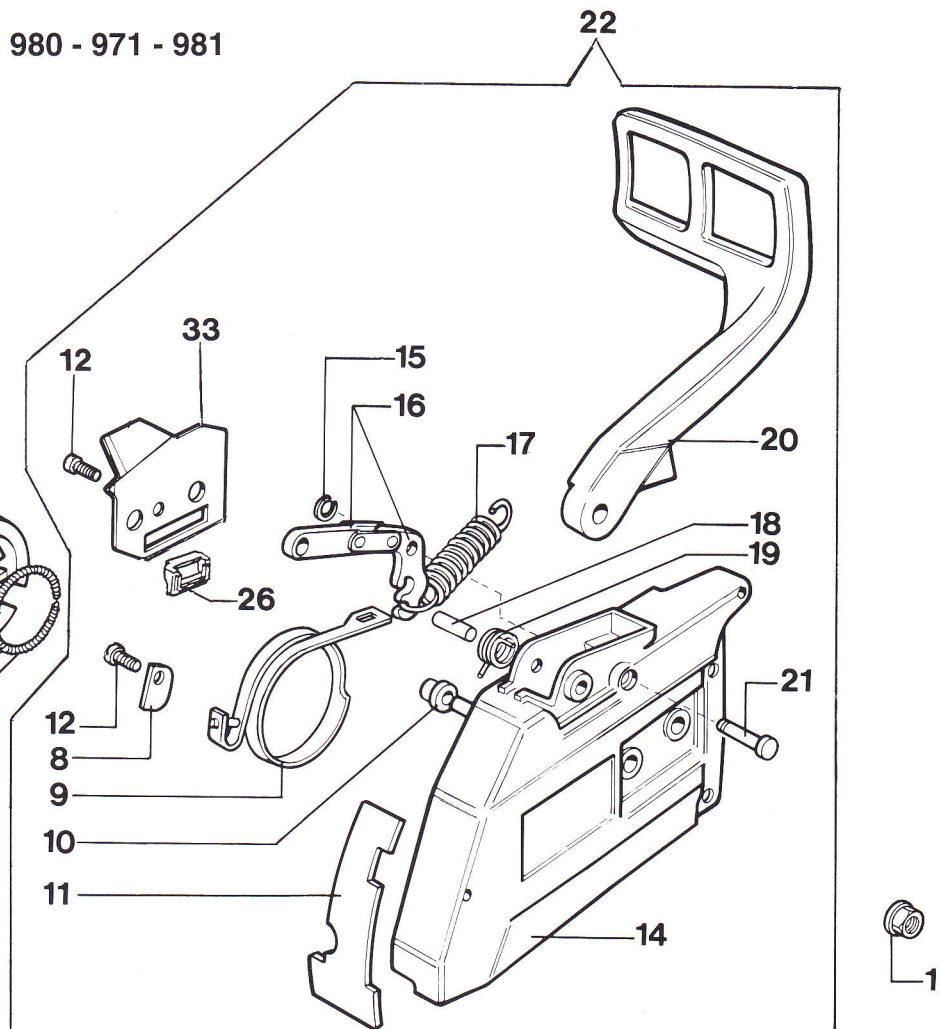

mod. 970 - 980 - 971 - 981