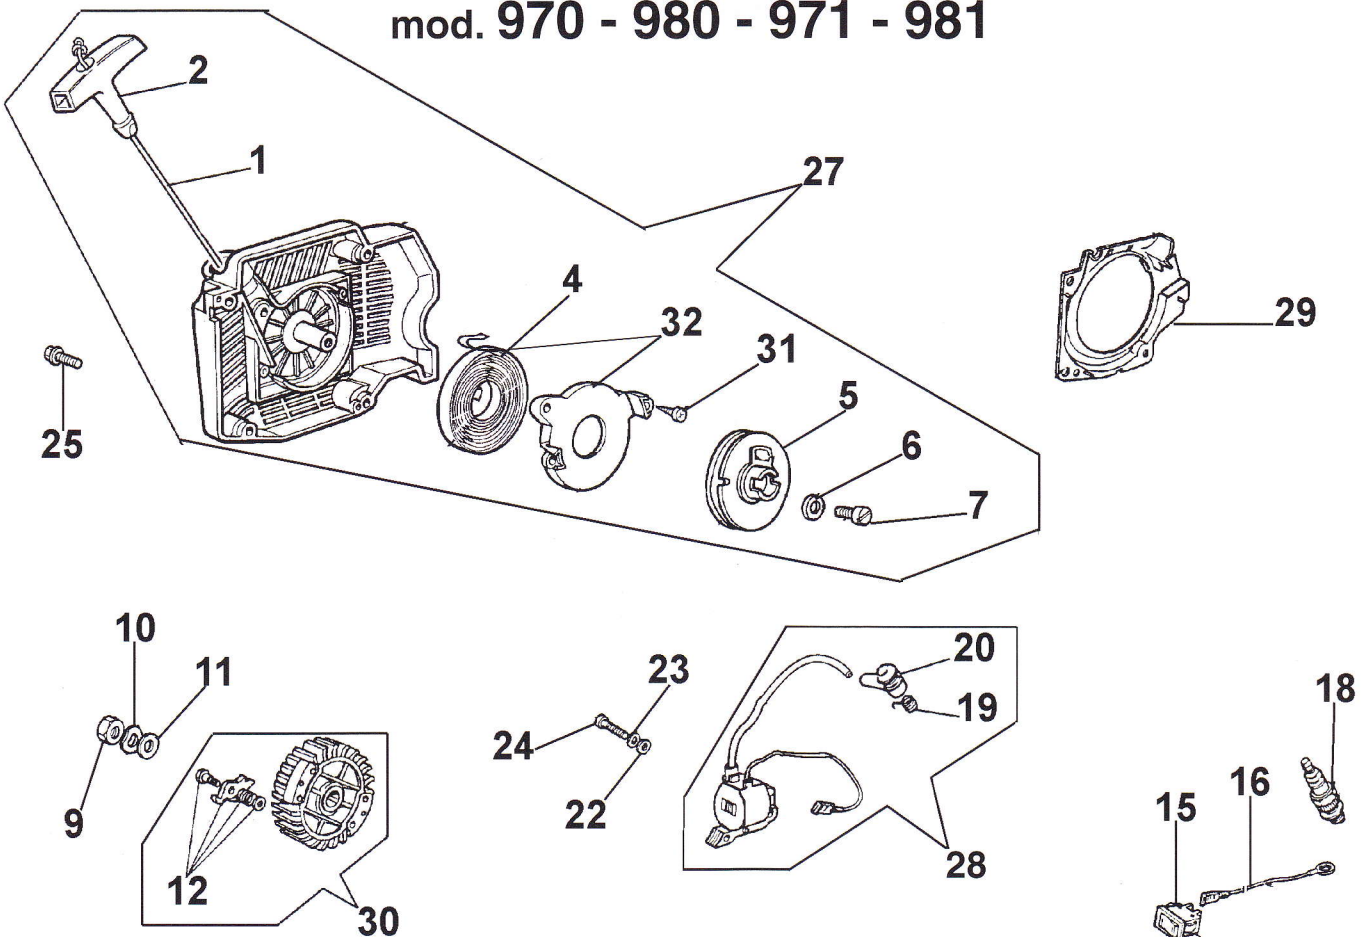

mod. 956 - 962 - 970 - 980 - 971 - 981

mod. 956 - 962

mod. 970 - 980 - 971 - 981

REF.	PART. NO.	SOSTITUITO DA REEMPLACÉ PAR REPLACED BY	DESCRIZIONE ITALIANO	DESCRIPTION ENGLISH	DESCRIPTION FRANÇAIS	DESCRIPCION ESPAÑOL	Bollettino - Bulletin		
							Gr.	N°	Data-Date
1	0970.00037		CORDA	ROPE	CORDE	CUERDA			
2	0970.00064		IMPUGNATURA	HANDLE	POIGNEE	EMPUNADURA			
3	50010069		CONVOGL. ARANCIO .	STARTER CASE OR.	CARTER ORANGE	CARTER ANAR.			
4	0040.00132		MOLLA	SPRING	RESSORT	RESORTE			
5	0970.00041		PULEGGIA	PULLEY	POULIE	POLEA			
6	3918006		RONDELLA	WASHER	RONDELLE	ARANDELA			
7	3908036		VITE	SCREW	VIS	TORNILLO			
8	50010019A		FLANGIA	FLANGE	FLASQUE	PLACA			
9	0040.00142		DADO	NUT	ECROU	TUERCA			
10	3833080		RONDELLA	WASHER	RONDELLA	ARANDELA			
11	0050.00361		RONDELLA	WASHER	RONDELLE	ARANDELA			
12	0970.00217		KIT ARPIONCINI	PAWL KIT	KIT CLIQUETTE	JUEGO DE TRINQUETE			
13	50010030		VOLANO COMPL.	FLYWHEEL ASSY	VOLANT COMPL.	VOLANTE COMPL.			
14	50020007A		BOBINA	COMPL. COIL	BOBINE	BOBINA			
15	2317011A		INTERRUTTORE	SWITCH	INTERRUPTEUR	INTERRUPTOR			
16	0970.00121A		CAVO	CABLE	CABLE	CABLE			
17	0970.00122A		CAVO	CABLE	CABLE	CABLE			
18	0050.00019		CANDELA	SPARK PLUG	BOUGIE	BUJIA			
19	0946.00169		MOLLA	SPRING	RESSORT	RESORTE			
20	0946.00097		PIPETTA	CAP	CAPUCHON	CUBRE BUJIA			
21	50012001		CONVOGL. ARANCIO .	STARTER CASE OR.	CARTER ORANGE	CARTER ANAR.			
22	0060.00152		RONDELLA	WASHER	RONDELLE	ARANDELA			
23	0060.00315		RONDELLA	WASHER	RONDELLE	ARANDELA			
24	0940.00227		VITE	SCREW	VIS	TORNILLO			
25	0970.00092		VITE	SCREW	VIS	TORNILLO			
26	0980.00060		SCATOLA + MOLLA	SPRING AND CASE	BOITE ET RESSORT ...	CARCASA Y RESORTE .			
27	0980.00066A		AVVIAM. COMPL. ARANCIO .	STARTER CASE OR.	CARTER ORANGE	CARTER ANARANCA ...			
	0980.00067A		AVVIAM. COMPL. ROSSO	STARTER CASE RED ...	CARTER ROUGE	CARTER ROJO			
28	0980.00036B		BOBINA 970-971-980 ..	COMPL. COIL 970-971-980 ..	BOBINE 970-971-980 ...	BOBINA 970-971-980			
	0980.00091		BOBINA 981	COMPL. COIL 981	BOBINE 981	BOBINA 981			
29	0970.00019A		FLANGIA	FLANGE	FLASQUE	PLACA			
30	52010136		VOLANO COMPL.	FLYWHEEL ASSY	VOLANT COMPL.	VOLANTE COMPL.			
31	0054.00785		VITE	SCREW	VIS	TORNILLO			
32	098000060A		MOLLA + SCATOLA	SPRING AND CASE	RESSORT + BOITE	RESORTE Y CARCASA .			