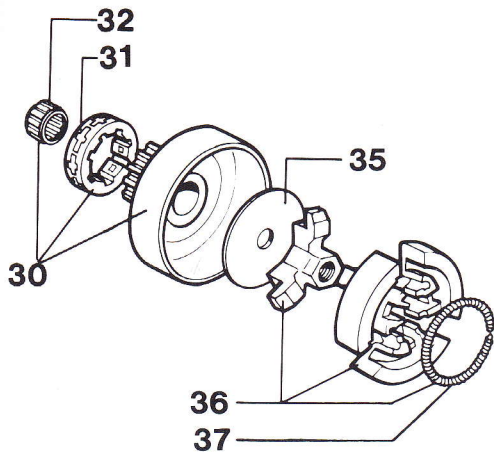

mod. 956 - 962 - 970 - 980 - 971 - 981

mod. 956 - 962