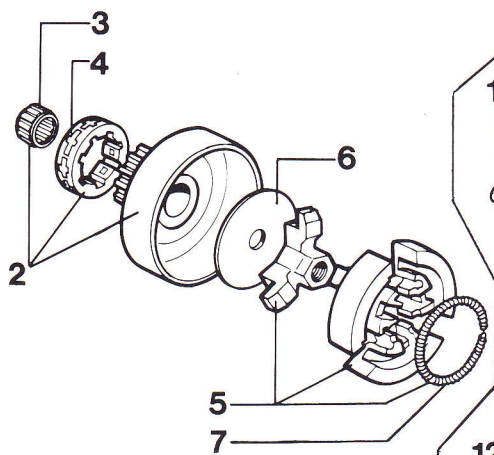

mod. 970 - 980 - 971 - 981