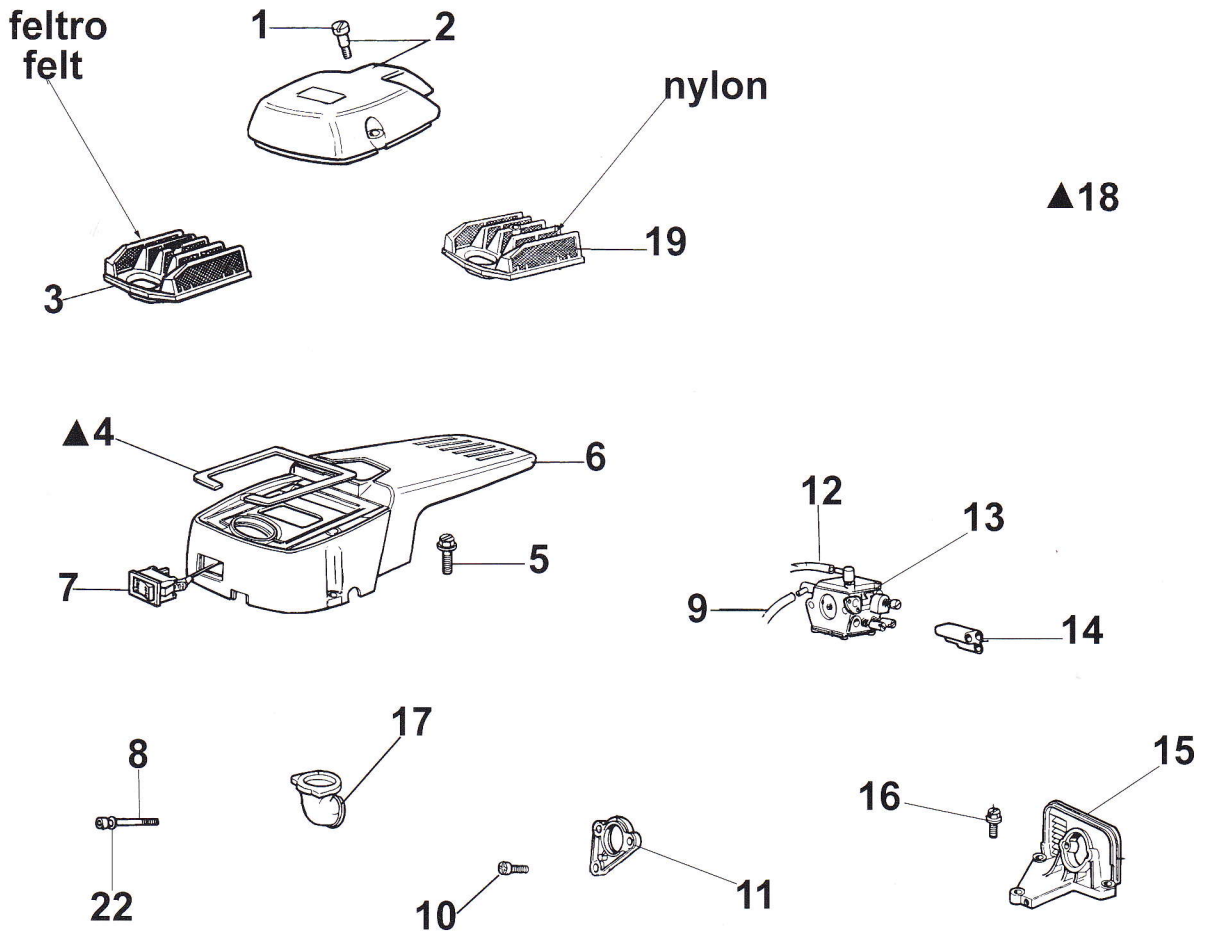

mod. 956 - 962