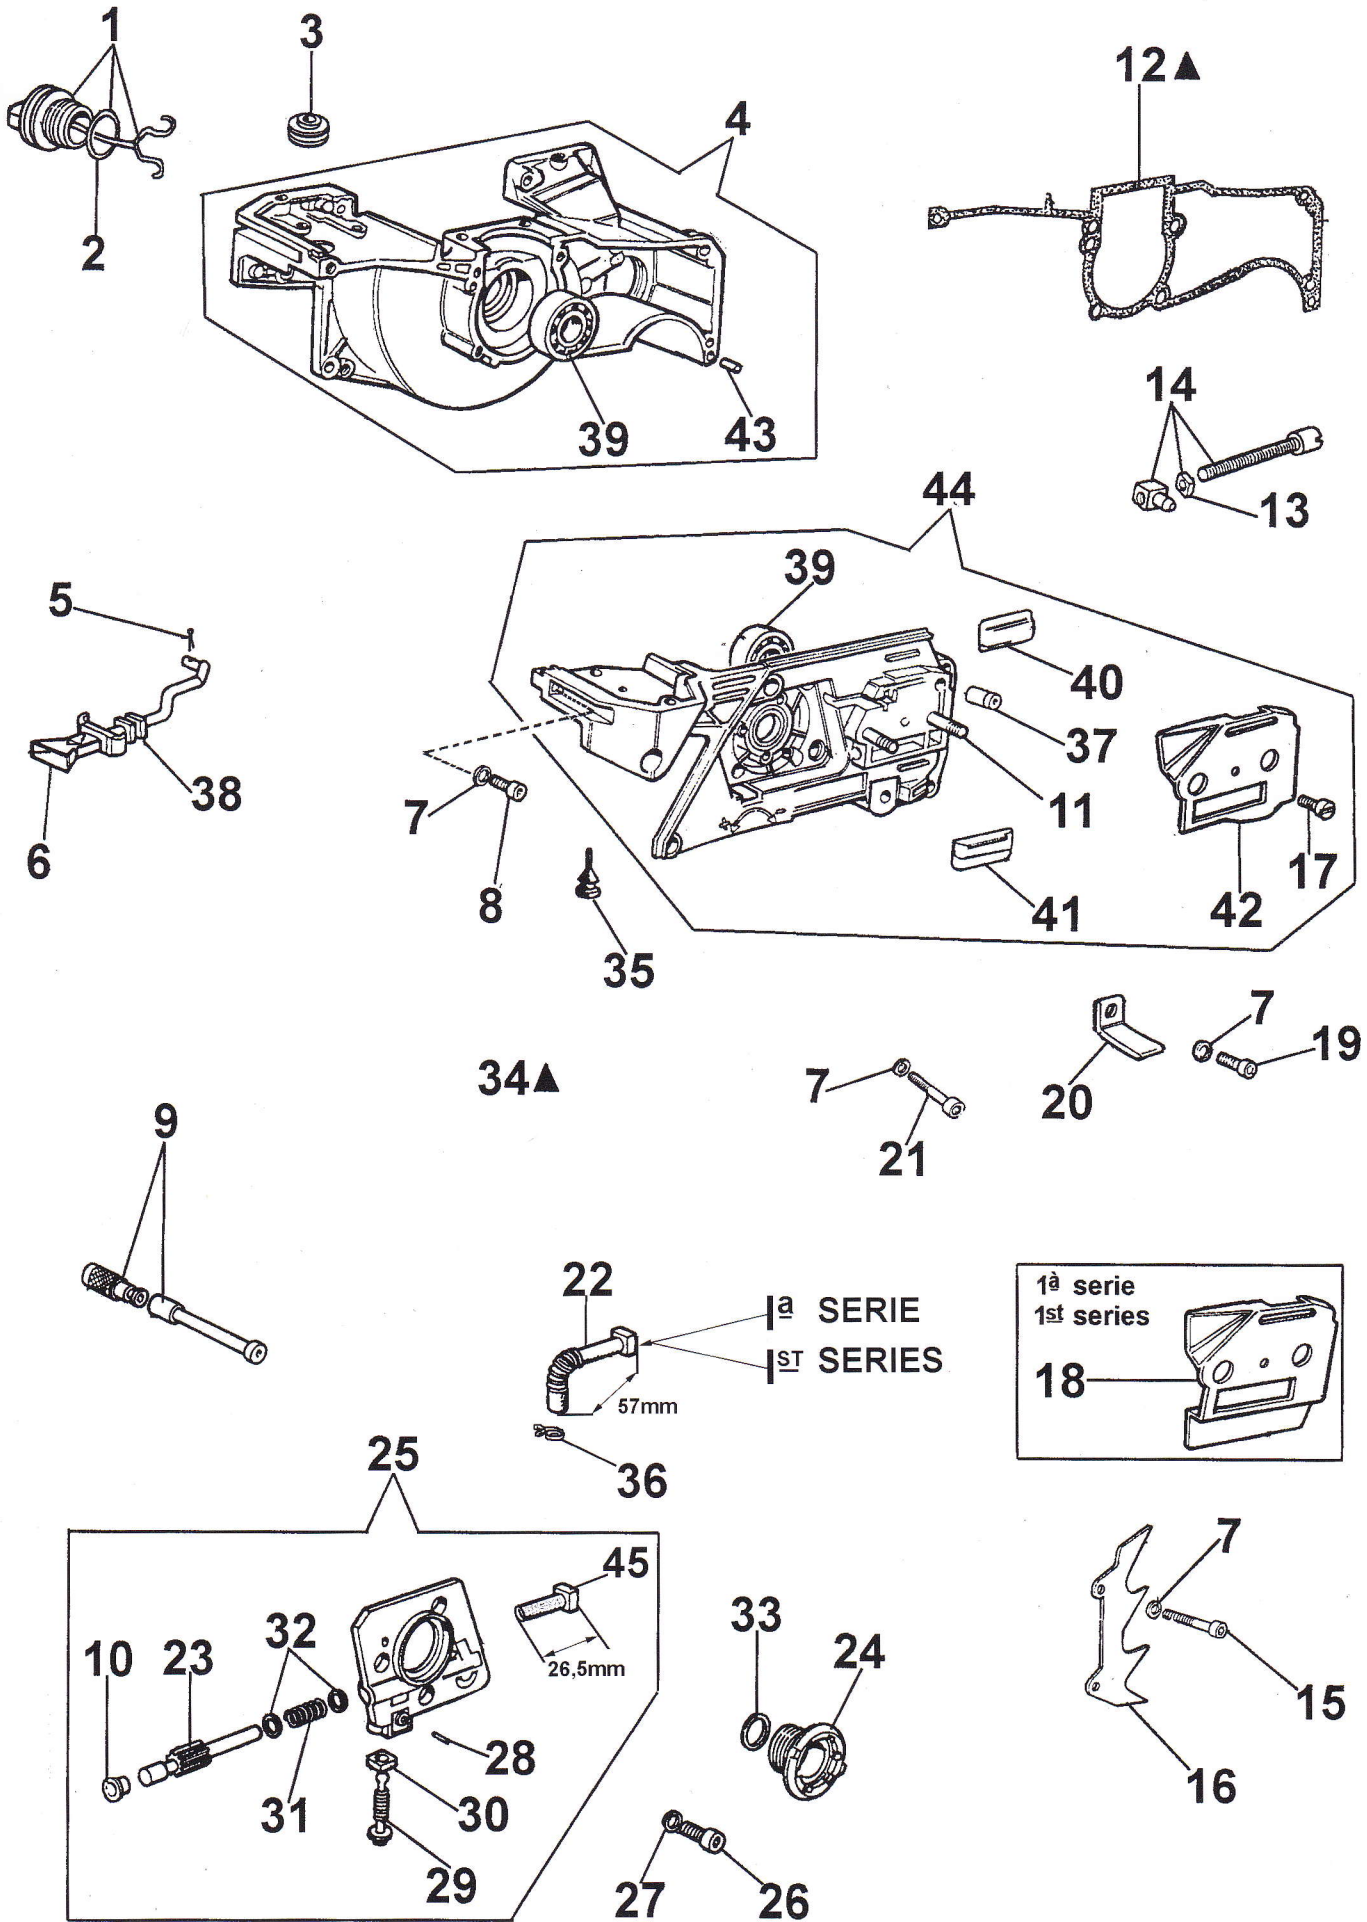

**BASAMENTO / CRANKCASE
CARTER MOTEUR / CARTER MOTOR**

1 C6

SERVICE

mod. 970 - 980 - 971 - 981