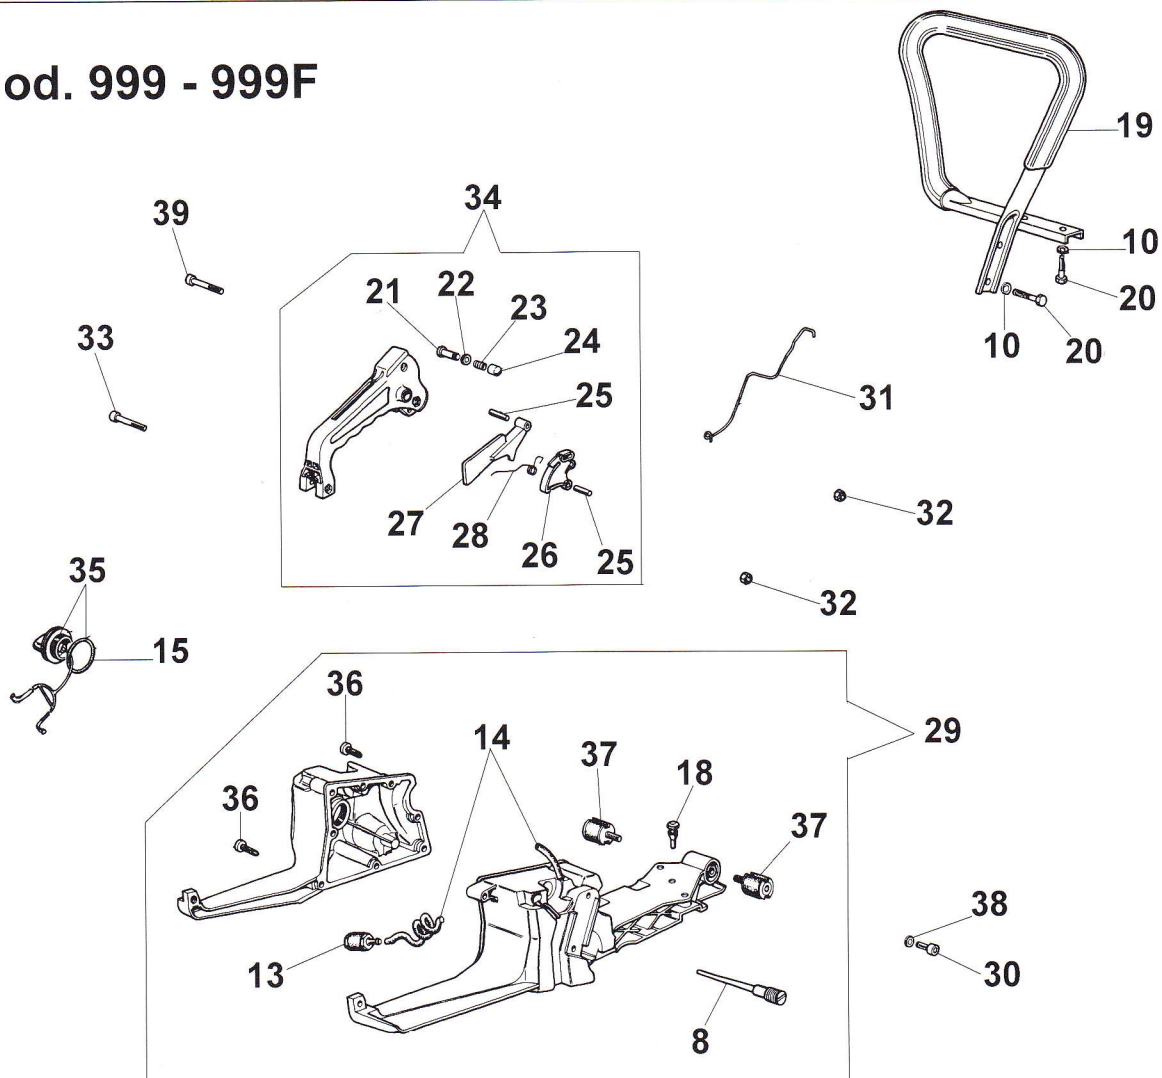

mod. 999 - 999F